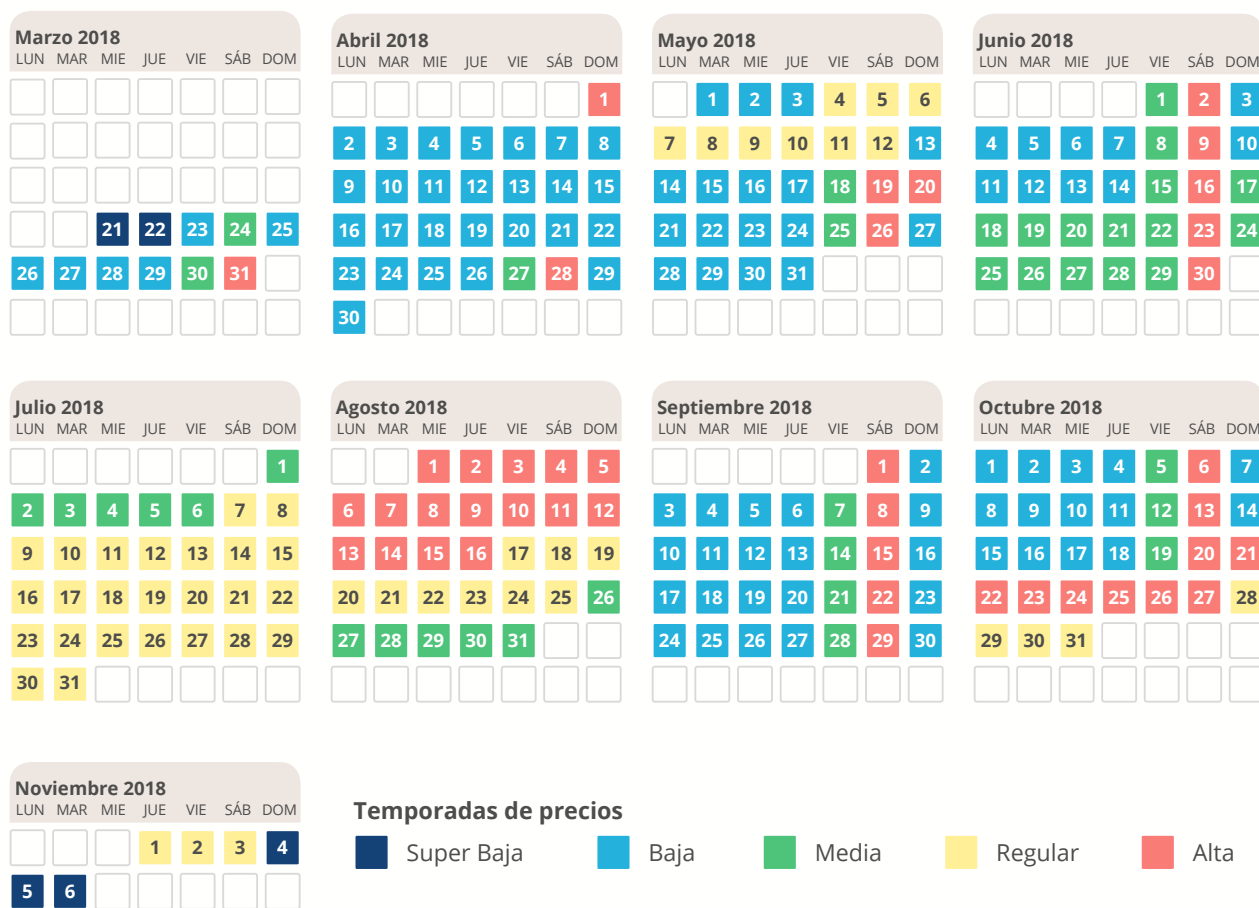

# Decide cuándo comienza tu aventura

Utiliza esta tabla para encontrar la temporada de precios que más te convenga. El color de la fecha de entrada determina el precio de toda la estancia. Por ejemplo, si llegas en temporada Baja y el resto de tus vacaciones entran en temporada Media, el precio de tu estancia será el de temporada Baja. Consulta con tu Agencia de Viajes para conocer todos los paquetes disponibles y precios.

## CALENDARIO DE LAS TEMPORADAS DE PRECIOS

El calendario de las temporadas de precios a partir del 7 de noviembre de 2018 no está determinado en el momento de la publicación de este folleto, consulta con tu Agencia de Viajes. Este calendario es aplicable a los Hoteles Disney® y los Hoteles elegidos por Disney, excepto Vienna House Dream Castle Hotel, Vienna House Magic Circus Hotel y Adagio Marne-la-Vallée Val d'Europe. Para informarte de las temporadas de precios aplicables a estos hoteles y Villages Nature® Paris o tener información completa de nuestros paquetes y precios, consulta con tu Agencia de Viajes.

Nota: estancia mínima de 2 noches el 24 y 31 de diciembre de 2018 en los Hoteles Disney y el 31 de marzo, 28 de abril, 12 y 19 de mayo de 2018 en Radisson Blu Hotel. Estancia mínima de 3 noches el 31 de diciembre de 2018 en Radisson Blu Hotel.

### **Festival de Princesas y Piratas:**

31 de marzo - 31 de mayo de 2018