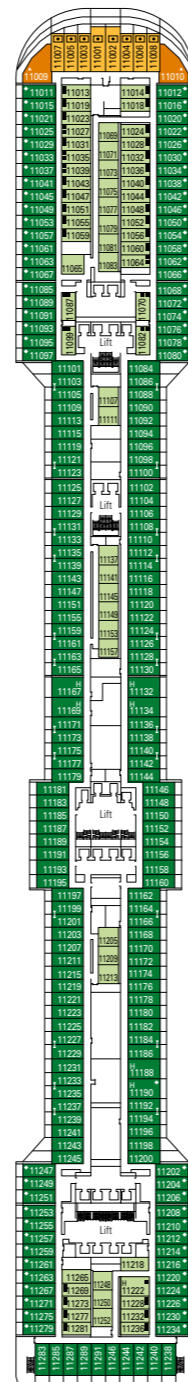

MSC Fantasia

Utiliza los planos de los puentes para seleccionar tu camarote ideal. El esquema permite identificar la ubicación, mientras que los colores ayudan a distinguir la categoría.

CAMAROTES 1.637 | PASAJEROS 4.363

Para todos los camarotes es posible elegir entre una cama de matrimonio y dos camas individuales. 3ª cama disponible en todas las categorías. 4ª cama disponible en todas las categorías. *Los camarotes 8138, 8140, 8141, 8142, 8143, 8144, 8145, 8147 tienen la vista parcialmente obstruida. *Ventanal panorámico.

LEYENDA

- ▲ Sofá cama
- ◆ Sofá cama doble
- 3ª cama es abatible
- 3ª y 4ª cama abatible
- ↔ Camarotes comunicados
- ☐ Suite Executive y Familiar MSC Yacht Club / Suite Aurea con ventanal panorámico
- H Camarote para pasajeros con discapacidad o movilidad reducida
- Camarotes con vista obstruida

PUENTE 16
AURORA

PUENTE 15
SPLENDIDO

PUENTE 13
ARCOBALENO

PUENTE 12
INCANTO

PUENTE 11
MERAVIGLIA

PUENTE 10
SOGNO

PUENTE 9
RADIO

PUENTE 8
FAVOLA