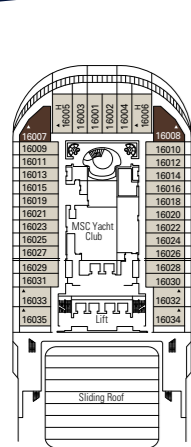

PUENTE 16
AURORA