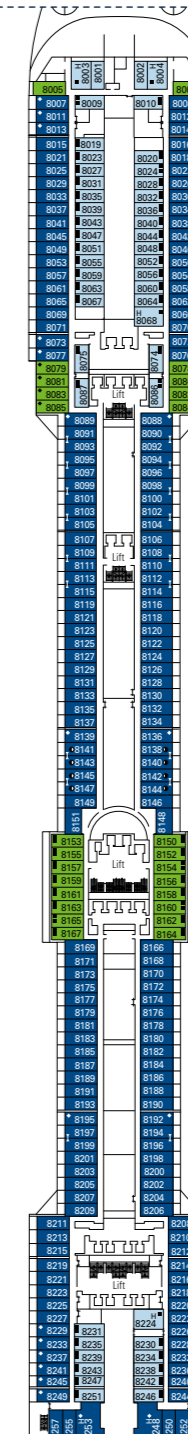

MSC Fantasia

Utiliza los planos de los puentes para seleccionar tu camarote ideal. El esquema permite identificar la ubicación, mientras que los colores ayudan a distinguir la categoría.

CAMAROTES 1.637 | PASAJEROS 4.363

Para todos los camarotes es posible elegir entre una cama de matrimonio y dos camas individuales. 3ª cama disponible en todas las categorías. 4ª cama disponible en todas las categorías. *Los camarotes 8138, 8140, 8141, 8142, 8143, 8144, 8145, 8147 tienen la vista parcialmente obstruida. *Ventanal panorámico.

LEYENDA

- ▲ Sofá cama
- ◆ Sofá cama doble
- 3ª cama es abatible
- 3ª y 4ª cama abatible
- ↔ Camarotes comunicados
- ☐ Suite Executive y Familiar MSC Yacht Club / Suite Aurea con ventanal panorámico
- H Camarote para pasajeros con discapacidad o movilidad reducida
- Camarotes con vista obstruida

PUENTE 16
AURORA

PUENTE 15
SPLENDIDO

PUENTE 13
ARCOBALENO

PUENTE 12
INCANTO

PUENTE 11
MERAVIGLIA

PUENTE 10
SOGNO

PUENTE 9
RADIO

PUENTE 8
FAVOLA