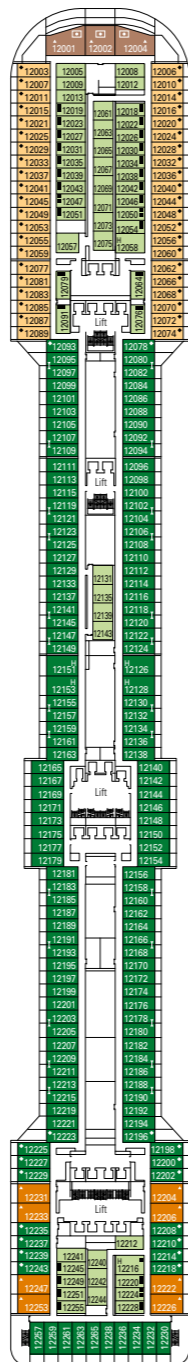

MSC Fantasia

Utiliza los planos de los puentes para seleccionar tu camarote ideal. El esquema permite identificar la ubicación, mientras que los colores ayudan a distinguir la categoría.

CAMAROTES 1.637 | PASAJEROS 4.363

Para todos los camarotes es posible elegir entre una cama de matrimonio y dos camas individuales. 3ª cama disponible en todas las categorías. 4ª cama disponible en todas las categorías. *Los camarotes 8138, 8140, 8141, 8142, 8143, 8144, 8145, 8147 tienen la vista parcialmente obstruida. *Ventanal panorámico.

LEYENDA

- ▲ Sofá cama
- ◆ Sofá cama doble
- 3ª cama es abatible
- 3ª y 4ª cama abatible
- ↔ Camarotes comunicados
- ☐ Suite Executive y Familiar MSC Yacht Club / Suite Aurea con ventanal panorámico
- H Camarote para pasajeros con discapacidad o movilidad reducida
- Camarotes con vista obstruida

PUENTE 16
AURORA

PUENTE 15
SPLENDIDO

PUENTE 13
ARCOBALENO

PUENTE 12
INCANTO

PUENTE 11
MERAVIGLIA

PUENTE 10
SOGNO

PUENTE 9
RADIO

PUENTE 8
FAVOLA