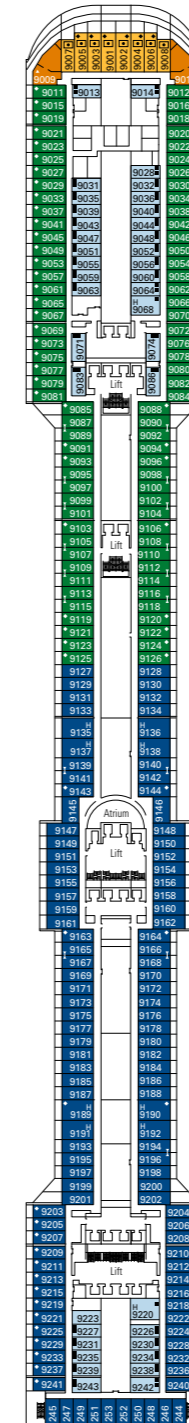

MSC Fantasia

Utiliza los planos de los puentes para seleccionar tu camarote ideal. El esquema permite identificar la ubicación, mientras que los colores ayudan a distinguir la categoría.

CAMAROTES 1.637 | PASAJEROS 4.363

Para todos los camarotes es posible elegir entre una cama de matrimonio y dos camas individuales. 3ª cama disponible en todas las categorías. 4ª cama disponible en todas las categorías. *Los camarotes 8138, 8140, 8141, 8142, 8143, 8144, 8145, 8147 tienen la vista parcialmente obstruida. *Ventanal panorámico.

LEYENDA

- ▲ Sofá cama
- ◆ Sofá cama doble
- 3ª cama es abatible
- 3ª y 4ª cama abatible
- ↔ Camarotes comunicados
- ☐ Suite Executive y Familiar MSC Yacht Club / Suite Aurea con ventanal panorámico
- H Camarote para pasajeros con discapacidad o movilidad reducida
- Camarotes con vista obstruida

PUENTE 16
AURORA

PUENTE 15
SPLENDIDO

PUENTE 13
ARCOBALENO

PUENTE 12
INCANTO

PUENTE 11
MERAVIGLIA

PUENTE 10
SOGNO

PUENTE 9
RADIO

PUENTE 8
FAVOLA