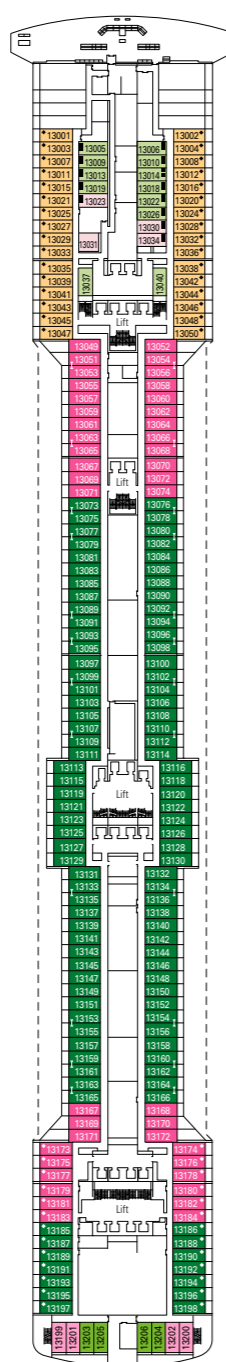

MSC Fantasia

Utiliza los planos de los puentes para seleccionar tu camarote ideal. El esquema permite identificar la ubicación, mientras que los colores ayudan a distinguir la categoría.

CAMAROTES 1.637 | PASAJEROS 4.363

Para todos los camarotes es posible elegir entre una cama de matrimonio y dos camas individuales. 3ª cama disponible en todas las categorías. 4ª cama disponible en todas las categorías. *Los camarotes 8138, 8140, 8141, 8142, 8143, 8144, 8145, 8147 tienen la vista parcialmente obstruida. *Ventanal panorámico.

LEYENDA

- ▲ Sofá cama
- ◆ Sofá cama doble
- 3ª cama es abatible
- 3ª y 4ª cama abatible
- ↔ Camarotes comunicados
- ☐ Suite Executive y Familiar MSC Yacht Club / Suite Aurea con ventanal panorámico
- H Camarote para pasajeros con discapacidad o movilidad reducida
- Camarotes con vista obstruida

PUENTE 16
AURORA

PUENTE 15
SPLENDIDO

PUENTE 13
ARCOBALENO

PUENTE 12
INCANTO

PUENTE 11
MERAVIGLIA

PUENTE 10
SOGNO

PUENTE 9
RADIO

PUENTE 8
FAVOLA