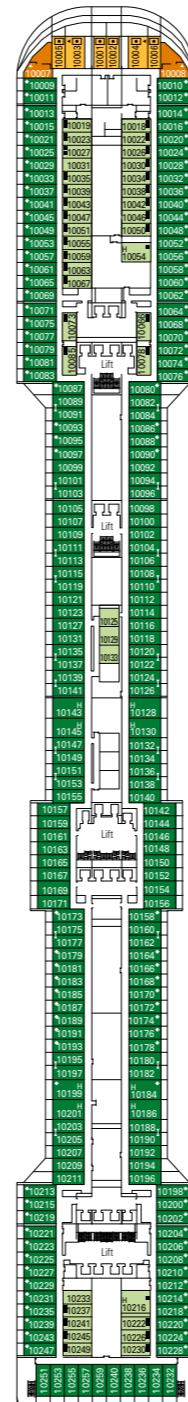

MSC Fantasia

Utiliza los planos de los puentes para seleccionar tu camarote ideal. El esquema permite identificar la ubicación, mientras que los colores ayudan a distinguir la categoría.

CAMAROTES 1.637 | PASAJEROS 4.363

Para todos los camarotes es posible elegir entre una cama de matrimonio y dos camas individuales. 3ª cama disponible en todas las categorías. 4ª cama disponible en todas las categorías. *Los camarotes 8138, 8140, 8141, 8142, 8143, 8144, 8145, 8147 tienen la vista parcialmente obstruida. *Ventanal panorámico.

LEYENDA

- ▲ Sofá cama
- ◆ Sofá cama doble
- 3ª cama es abatible
- 3ª y 4ª cama abatible
- ↔ Camarotes comunicados
- ☐ Suite Executive y Familiar MSC Yacht Club / Suite Aurea con ventanal panorámico
- H Camarote para pasajeros con discapacidad o movilidad reducida
- Camarotes con vista obstruida

PUENTE 16
AURORA

PUENTE 15
SPLENDIDO

PUENTE 13
ARCOBALENO

PUENTE 12
INCANTO

PUENTE 11
MERAVIGLIA

PUENTE 10
SOGNO

PUENTE 9
RADIO

PUENTE 8
FAVOLA