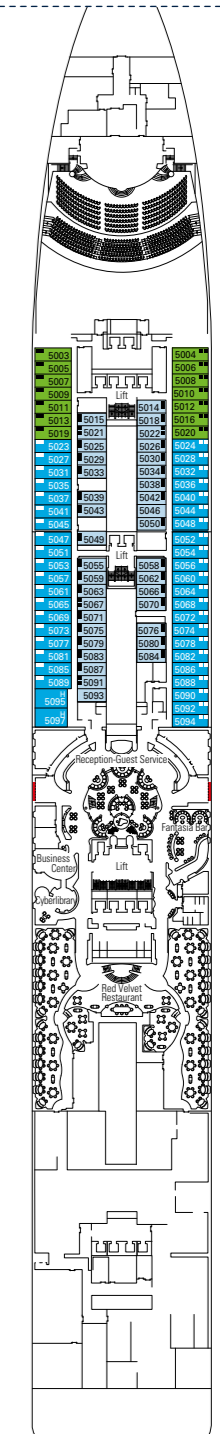

MSC Fantasia

Utiliza los planos de los puentes para seleccionar tu camarote ideal. El esquema permite identificar la ubicación, mientras que los colores ayudan a distinguir la categoría.

CAMAROTES 1.637 | PASAJEROS 4.363

Para todos los camarotes es posible elegir entre una cama de matrimonio y dos camas individuales. 3ª cama disponible en todas las categorías. 4ª cama disponible en todas las categorías. *Los camarotes 8138, 8140, 8141, 8142, 8143, 8144, 8145, 8147 tienen la vista parcialmente obstruida. *Ventanal panorámico.

LEYENDA

- ▲ Sofá cama
- ◆ Sofá cama doble
- 3ª cama es abatible
- 3ª y 4ª cama abatible
- ↔ Camarotes comunicados
- ☐ Suite Executive y Familiar MSC Yacht Club / Suite Aurea con ventanal panorámico
- H Camarote para pasajeros con discapacidad o movilidad reducida
- Camarotes con vista obstruida

PUENTE 16
AURORA

PUENTE 15
SPLENDIDO

PUENTE 13
ARCOBALENO

PUENTE 12
INCANTO

PUENTE 11
MERAVIGLIA

PUENTE 10
SOGNO

PUENTE 9
RADIO

PUENTE 8
FAVOLA