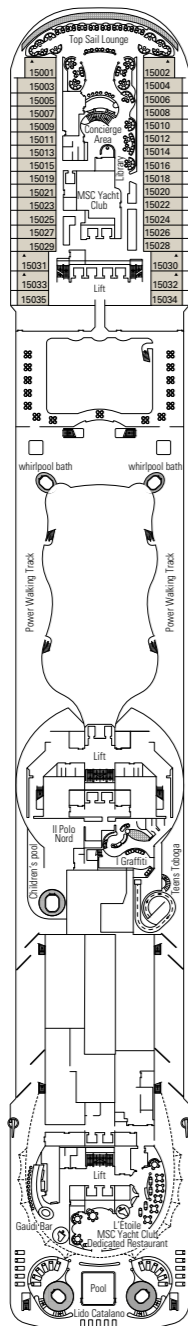

PUENTE 15
SPLENDIDO