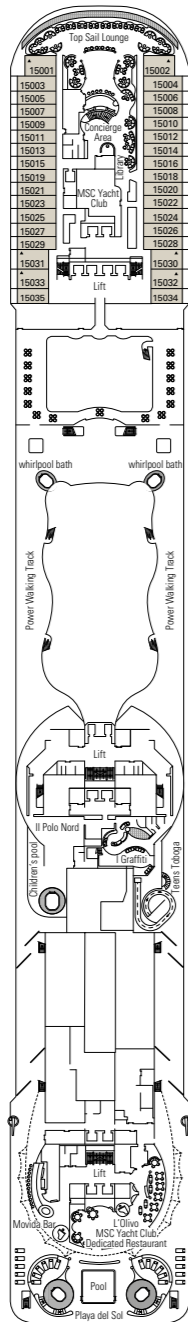

MSC Splendida

MSC YACHT CLUB

Utiliza los planos de los puentes para seleccionar tu camarote ideal. El esquema permite identificar la ubicación, mientras que los colores ayudan a distinguir la categoría.

CAMAROTES 1.637 | PASAJEROS 4.363

Esta información está sujeta a modificaciones, se ruega confirmación en el momento de la reserva.

CATEGORÍAS DE CAMAROTES Y EXPERIENCIAS

BELLA · Interior	FANTASTICA · Interior	WELLNESS · Interior	AUREA · Balcón	MSC YACHT CLUB · Deluxe Suite
BELLA · Vista al mar	FANTASTICA · Vista al mar	WELLNESS · Vista al mar	AUREA · Suite^o	MSC YACHT CLUB · Suite Executive y Familiar^o
BELLA · Balcón	FANTASTICA · Balcón	WELLNESS · Balcón	AUREA · Suite con balcón	MSC YACHT CLUB · Royal Suite

Para todos los camarotes es posible elegir entre una cama de matrimonio y dos camas individuales. 3ª cama disponible en todas las categorías. 4ª cama disponible en todas las categorías. *Los camarotes 8138, 8140, 8141, 8142, 8143, 8144, 8145, 8147 tienen la vista parcialmente obstruida. *Ventanal panorámico.

LEYENDA

- ▲ Sofá cama
- Sofá cama doble
- 3ª cama es abatible
- 3ª y 4ª cama abatible
- ↔ Camarotes comunicados
- ☐ Suite Executive y Familiar MSC Yacht Club / Suite Aurea con ventanal panorámico
- H Camarote para pasajeros con discapacidad o movilidad reducida
- Camarotes con vista obstruida

PUENTE 16 MICHELANGELO

PUENTE 15 LEONARDO DA VINCI