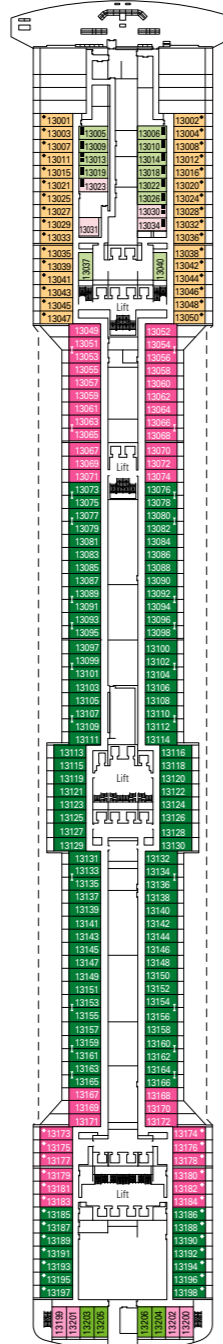

# MSC Splendida

MSC YACHT CLUB

Utiliza los planos de los puentes para seleccionar tu camarote ideal. El esquema permite identificar la ubicación, mientras que los colores ayudan a distinguir la categoría.

Para todos los camarotes es posible elegir entre una cama de matrimonio y dos camas individuales. 3ª cama disponible en todas las categorías. 4ª cama disponible en todas las categorías. \*Los camarotes 8138, 8140, 8141, 8142, 8143, 8144, 8145, 8147 tienen la vista parcialmente obstruida. \*Ventanal panorámico.

## LEYENDA

- ▲ Sofá cama
- ◆ Sofá cama doble
- 3ª cama es abatible
- 3ª y 4ª cama abatible
- ↔ Camarotes comunicados
- ☐ Suite Executive y Familiar MSC Yacht Club / Suite Aurea con ventanal panorámico
- H Camarote para pasajeros con discapacidad o movilidad reducida
- Camarotes con vista obstruida

PUENTE 16 MICHELANGELO

PUENTE 15 LEONARDO DA VINCI

PUENTE 13 PIERO DELLA FRANCESCA

PUENTE 12 DE CHIRICO

PUENTE 11 CARAVAGGIO

PUENTE 10 BOTTICELLI

PUENTE 9 TINTORETTO

PUENTE 8 GIOTTO