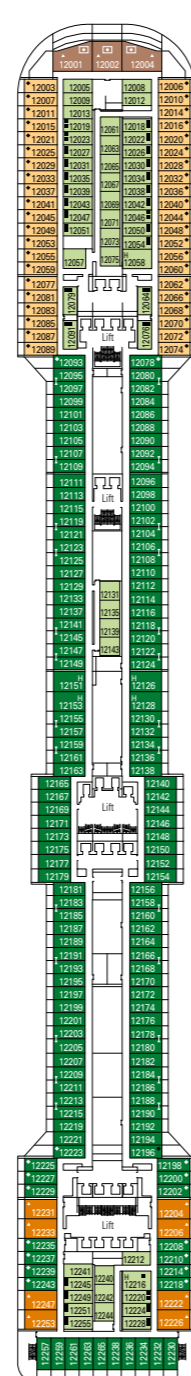

# MSC Splendida

MSC YACHT CLUB

Utiliza los planos de los puentes para seleccionar tu camarote ideal. El esquema permite identificar la ubicación, mientras que los colores ayudan a distinguir la categoría.

Para todos los camarotes es posible elegir entre una cama de matrimonio y dos camas individuales. 3ª cama disponible en todas las categorías. 4ª cama disponible en todas las categorías. \*Los camarotes 8138, 8140, 8141, 8142, 8143, 8144, 8145, 8147 tienen la vista parcialmente obstruida. \*Ventanal panorámico.

## LEYENDA

- ▲ Sofá cama
- ◆ Sofá cama doble
- 3ª cama es abatible
- 3ª y 4ª cama abatible
- ↔ Camarotes comunicados
- ☐ Suite Executive y Familiar MSC Yacht Club / Suite Aurea con ventanal panorámico
- H Camarote para pasajeros con discapacidad o movilidad reducida
- Camarotes con vista obstruida

PUENTE 16 MICHELANGELO

PUENTE 15 LEONARDO DA VINCI

PUENTE 13 PIERO DELLA FRANCESCA

PUENTE 12 DE CHIRICO

PUENTE 11 CARAVAGGIO

PUENTE 10 BOTTICELLI

PUENTE 9 TINTORETTO

PUENTE 8 GIOTTO