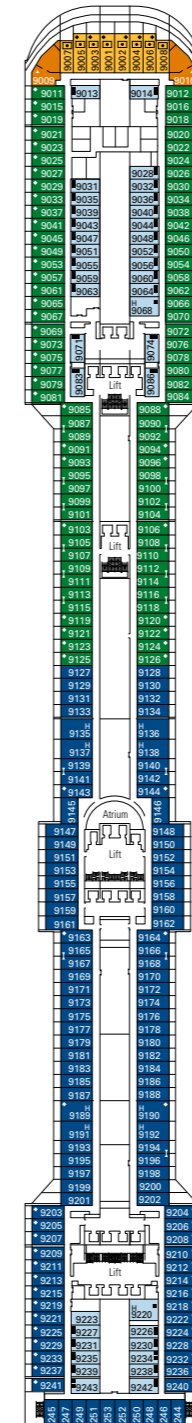

# MSC Splendida

MSC YACHT CLUB

Utiliza los planos de los puentes para seleccionar tu camarote ideal. El esquema permite identificar la ubicación, mientras que los colores ayudan a distinguir la categoría.

Para todos los camarotes es posible elegir entre una cama de matrimonio y dos camas individuales. 3ª cama disponible en todas las categorías. 4ª cama disponible en todas las categorías. \*Los camarotes 8138, 8140, 8141, 8142, 8143, 8144, 8145, 8147 tienen la vista parcialmente obstruida. \*Ventanal panorámico.

## LEYENDA

- ▲ Sofá cama
- ◆ Sofá cama doble
- 3ª cama es abatible
- 3ª y 4ª cama abatible
- ↔ Camarotes comunicados
- ☐ Suite Executive y Familiar MSC Yacht Club / Suite Aurea con ventanal panorámico
- H Camarote para pasajeros con discapacidad o movilidad reducida
- Camarotes con vista obstruida

PUENTE 16 MICHELANGELO

PUENTE 15 LEONARDO DA VINCI

PUENTE 13 PIERO DELLA FRANCESCA

PUENTE 12 DE CHIRICO

PUENTE 11 CARAVAGGIO

PUENTE 10 BOTTICELLI

PUENTE 9 TINTORETTO

PUENTE 8 GIOTTO