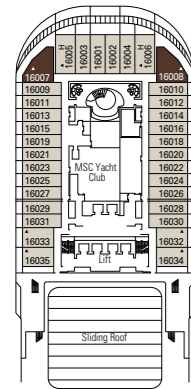

PUENTE 16 MICHELANGELO