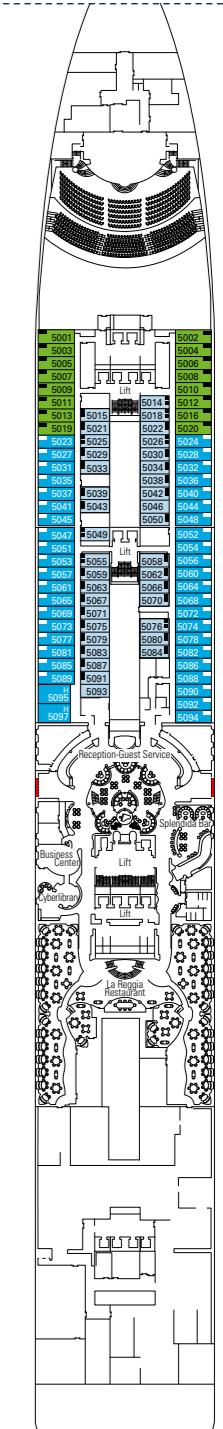

# MSC Splendida

MSC YACHT CLUB

Utiliza los planos de los puentes para seleccionar tu camarote ideal. El esquema permite identificar la ubicación, mientras que los colores ayudan a distinguir la categoría.

Para todos los camarotes es posible elegir entre una cama de matrimonio y dos camas individuales. 3ª cama disponible en todas las categorías. 4ª cama disponible en todas las categorías. \*Los camarotes 8138, 8140, 8141, 8142, 8143, 8144, 8145, 8147 tienen la vista parcialmente obstruida. \*Ventanal panorámico.

## LEYENDA

- ▲ Sofá cama
- ◆ Sofá cama doble
- 3ª cama es abatible
- 3ª y 4ª cama abatible
- ↔ Camarotes comunicados
- ☐ Suite Executive y Familiar MSC Yacht Club / Suite Aurea con ventanal panorámico
- H Camarote para pasajeros con discapacidad o movilidad reducida
- Camarotes con vista obstruida

PUENTE 16 MICHELANGELO

PUENTE 15 LEONARDO DA VINCI

PUENTE 13 PIERO DELLA FRANCESCA

PUENTE 12 DE CHIRICO

PUENTE 11 CARAVAGGIO

PUENTE 10 BOTTICELLI

PUENTE 9 TINTORETTO

PUENTE 8 GIOTTO