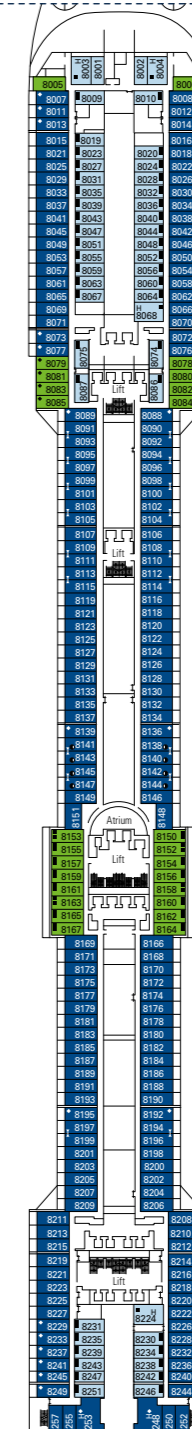

# MSC Splendida

MSC YACHT CLUB

Utiliza los planos de los puentes para seleccionar tu camarote ideal. El esquema permite identificar la ubicación, mientras que los colores ayudan a distinguir la categoría.

Para todos los camarotes es posible elegir entre una cama de matrimonio y dos camas individuales. 3ª cama disponible en todas las categorías. 4ª cama disponible en todas las categorías. \*Los camarotes 8138, 8140, 8141, 8142, 8143, 8144, 8145, 8147 tienen la vista parcialmente obstruida. \*Ventanal panorámico.

## LEYENDA

- ▲ Sofá cama
- ◆ Sofá cama doble
- 3ª cama es abatible
- 3ª y 4ª cama abatible
- ↔ Camarotes comunicados
- ☐ Suite Executive y Familiar MSC Yacht Club / Suite Aurea con ventanal panorámico
- H Camarote para pasajeros con discapacidad o movilidad reducida
- Camarotes con vista obstruida

PUENTE 16 MICHELANGELO

PUENTE 15 LEONARDO DA VINCI

PUENTE 13 PIERO DELLA FRANCESCA

PUENTE 12 DE CHIRICO

PUENTE 11 CARAVAGGIO

PUENTE 10 BOTTICELLI

PUENTE 9 TINTORETTO

PUENTE 8 GIOTTO