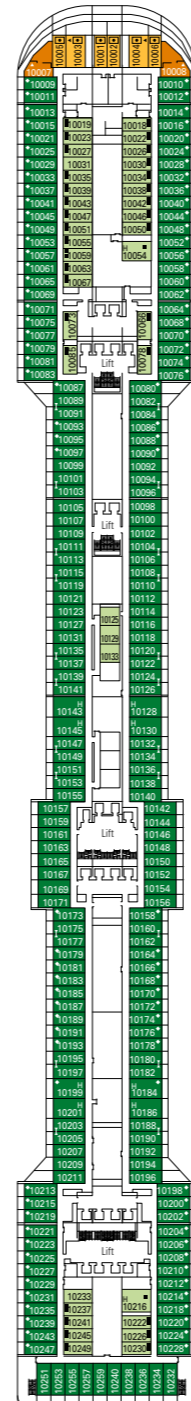

# MSC Splendida

MSC YACHT CLUB

Utiliza los planos de los puentes para seleccionar tu camarote ideal. El esquema permite identificar la ubicación, mientras que los colores ayudan a distinguir la categoría.

Para todos los camarotes es posible elegir entre una cama de matrimonio y dos camas individuales. 3ª cama disponible en todas las categorías. 4ª cama disponible en todas las categorías. \*Los camarotes 8138, 8140, 8141, 8142, 8143, 8144, 8145, 8147 tienen la vista parcialmente obstruida. \*Ventanal panorámico.

## LEYENDA

- ▲ Sofá cama
- ◆ Sofá cama doble
- 3ª cama es abatible
- 3ª y 4ª cama abatible
- ↔ Camarotes comunicados
- ☐ Suite Executive y Familiar MSC Yacht Club / Suite Aurea con ventanal panorámico
- H Camarote para pasajeros con discapacidad o movilidad reducida
- Camarotes con vista obstruida

PUENTE 16 MICHELANGELO

PUENTE 15 LEONARDO DA VINCI

PUENTE 13 PIERO DELLA FRANCESCA

PUENTE 12 DE CHIRICO

PUENTE 11 CARAVAGGIO

PUENTE 10 BOTTICELLI

PUENTE 9 TINTORETTO

PUENTE 8 GIOTTO