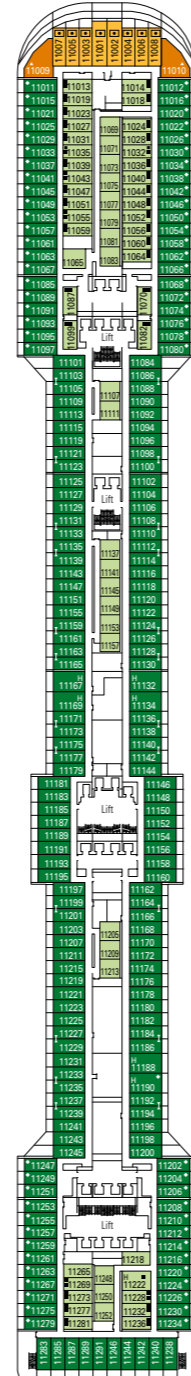

# MSC Splendida

MSC YACHT CLUB

Utiliza los planos de los puentes para seleccionar tu camarote ideal. El esquema permite identificar la ubicación, mientras que los colores ayudan a distinguir la categoría.

Para todos los camarotes es posible elegir entre una cama de matrimonio y dos camas individuales. 3ª cama disponible en todas las categorías. 4ª cama disponible en todas las categorías. \*Los camarotes 8138, 8140, 8141, 8142, 8143, 8144, 8145, 8147 tienen la vista parcialmente obstruida. \*Ventanal panorámico.

## LEYENDA

- ▲ Sofá cama
- ◆ Sofá cama doble
- 3ª cama es abatible
- 3ª y 4ª cama abatible
- ↔ Camarotes comunicados
- ☐ Suite Executive y Familiar MSC Yacht Club / Suite Aurea con ventanal panorámico
- H Camarote para pasajeros con discapacidad o movilidad reducida
- Camarotes con vista obstruida

PUENTE 16 MICHELANGELO

PUENTE 15 LEONARDO DA VINCI

PUENTE 13 PIERO DELLA FRANCESCA

PUENTE 12 DE CHIRICO

PUENTE 11 CARAVAGGIO

PUENTE 10 BOTTICELLI

PUENTE 9 TINTORETTO

PUENTE 8 GIOTTO